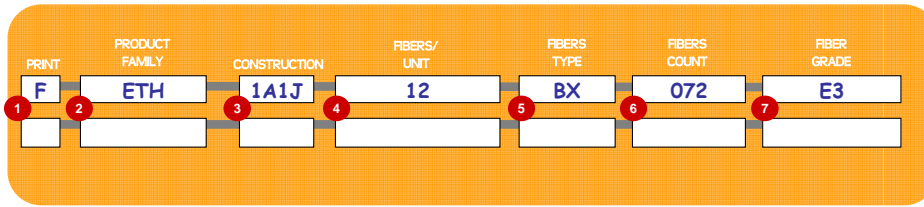

4 FIBERS/UNIT

0 Non-grouped (thru 12 fibers)
1 1 fiber/unit (ezBREAKOUT™)
6 6 fibers/unit
12 12 fibers/unit

5

6

7

FIBER TYPE - Multimode	TAL FIBER COUNT	FIBER GRADE	WAVELENGTHS (nm)	CABLED FIBER ATTENUATION (dB/km)	OFL BANDWIDTH (MHz-km)	1GbE DISTANCE (m @ 850/1300nm)	10GbE DISTANCE (m @ 850nm)
5S - Legacy, 50μm (OM-2) - Loose Tube	###	M3	850/1300	3.0/1.0	500 / 500	550 / 550	82
5S - Legacy, 50μm (OM-2) - Tight Buffer	###	M1	850/1300	3.5/1.5	500 / 500	550 / 550	82
53 - MaxCap® 300 (10GbE, 50μ, 300m, OM-3) - Loose Tube	###	M3	850/1300	3.0/1.0	1500 / 500	1000 / 550	300
53 - MaxCap 300 (10GbE, 50μ, 300m, OM-3) - Tight Buffer	###	M1	850/1300	3.5/1.5	1500 / 500	1000 / 550	300
55 - MaxCap 550 (10GbE, 50μ, 550m, OM-4) - Loose Tube	###	M3	850/1300	3.0/1.0	3500 / 500	1100 / 550	550
55 - MaxCap 550 (10GbE, 50μ, 550m, OM-4) - Tight Buffer	###	M1	850/1300	3.5/1.5	3500 / 500	1100 / 550	550
6S - Legacy, 62.5μm (OM-1)	###	M2	850 / 1300	3.5/1.0	200 / 500	300/550	33
FIBER TYPE - Singlemode							
ES - Enhanced Singlemode (ITU G.652.C&D) - Loose Tube	###	E1	1310/1383/1550	0.4/0.4/0.3			
ES - Enhanced Singlemode (ITU G.652.C&D) - Tight Buffer	###	EB	1310/1383/1550	0.7/0.7/0.7			
BB - BendBright® Singlemode (ITU G.657.A & G.652.C&D) Loose Tube	###	E1	1310/1383/1550	0.4/0.4/0.3			
BB - BendBright Singlemode (ITU G.657.A & G.652.C&D) Tight Buffer	###	EB	1310/1383/1550	0.7/0.7/0.7			
BX - BendBright-XS (ITU G.657.B&A & G.652.C&D) Singlemode	###	E1	1310/1383/1550	0.4/0.4/0.3			

Issue Date: 07.15.2009 - V10 / 0601

EXAMPLE GIVEN AT LEFT - F-ETH1A1J-12-ES-72-E1
 Jacket print in Feet (F) | ezPREP® Loose Tube (ETH) | Single Armor, Single Jacket (1A1J) | 12 fibers per unit (12) | BendBright-XS singlemode fiber (BX) | E3 fiber grade, 0.35/0.35/0.25 @ 1310/1383/1550 (E3)